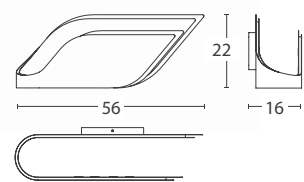

FOLIAGE / FOLIAGE P

Design Enrico Azzimonti

FOLIAGE 2700, applique e plafoniera a sorgente LED disegnata da Enrico Azzimonti. È presentata in due misure combinabili a parete o soffitto. Disponibile nelle finiture bianco fine textured/bianco opaco, grigio sabbia fine textured/bianco opaco, Cor-Ten/bianco opaco. Sorgente luminosa LED da 2x6W 1200lm per la versione P da 38 cm e 4x6W 2400lm per la versione da 56 cm.

LED light source 2x6W 1200lm for the P version (38 cm) and 4x6W 2400lm for the 56 cm version.

FOLIAGE

FOLIAGE P

Units: cm

Finishes

- 105 FT + 106
Fine textured White and Matte white
- 115R FT + 106
Fine textured Sand grey and Matte white
- 139 + 106
Cor-Ten and Matte white