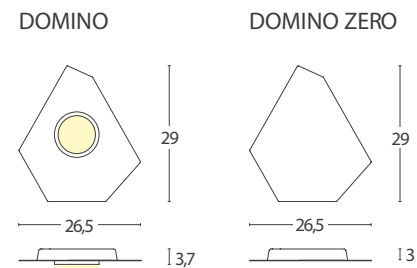

DOMINO

Design VillaTosca

Un esagono irregolare e un cerchio di luce al suo interno. Questa è la matrice di infinite combinazioni possibili. DOMINO è un nuovo concetto di plafoniera. Un sistema che invita a comporre e accostare le diverse tessere di un mosaico di luce sempre diverso. Come nell'antico gioco cinese del tangram o in un frattale della natura, la logica delle composizioni è aperta e creativa. Realizzati in metallo con finitura Bianco Fine Textured (FT) e anelli cromati.

An irregular hexagon and a light circle in its inside. This is the origin of possible endless combinations. DOMINO is a new concept of ceiling lamp. A system that invites to combine different tiles of an always new light mosaic. As in the Chinese game of tangram or in a nature fractal, the logic of the compositions is open and creative. Made of metal with Fine Textured (FT) White finish and chromed rings.

Units: cm

Finishes

Lamp body:

- 105 FT White (W)
- 138 Titanium (T)
- 126 FT Sage green (G)
- 115R Sand grey (S)
- 139 Cor-ten (N)
- 130 Gold foil (O)
- 131 Silver foil (A)

Ring:

- 105 FT White (W)
- 138 Titanium (T)
- 126 FT Sage green (G)
- 115R Sand grey (S)
- 139 Cor-ten (N)
- 119 Chartreuse green (H)
- 120 Red (R)
- 150 Chrome (C)
- 152 Satin Brass (B)