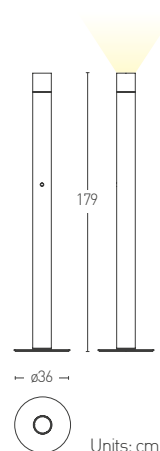

CONCORDE

Design VillaTosca 2016

MONOLITE LUMINOSO

La ville lumière e una delle sue piazze più antiche e monumentali sono lo scenario a cui si ispira la lampada da terra CONCORDE. Affusolata e statuaria come un monolite, cilindrica e in metallo, cita l'obelisco della celebre piazza a pochi passi dagli eleganti Champs Elysées e ne rielabora la silhouette in una linea semplice e stilizzata. La cornice cromata alla sommità e alla base dà una piacevole sensazione di leggerezza. CONCORDE trova il suo naturale completamento nel progetto VENDÔME, lampada da terra ispirata a un altro dei luoghi storici di Parigi.

BRIGHT MONOLITH

The ville lumière and one of its oldest and most monumental squares are the scenario that inspired the floor lamp CONCORDE. Slight and majestic as a monolith, cylindrical and made of metal, it reminds the famous obelisk of the square close to the elegant Champs Elysées, as a silhouette in a simple and stylised line. The chrome frame at the top and base gives a pleasant feeling of lightness. CONCORDE finds its natural completion in VENDÔME, floor lamp inspired by another of the historical sites of Paris.

CONCORDE

Design VillaTosca 2016

Un monolite in metallo cilindrico di 179 cm di altezza. La cornice cromata della sua sommità e lo scuretto della base alleggeriscono e rendono piacevole la semplicità della forma. Luce diretta verso l'alto.

A cylindrical monolith in metal, height 179 cm. The chrome frame of his top and the shutter base lighten and make pleasant the simplicity of the form. Direct light upward.

高さ179cm、金属製円筒のモノリス。シンプルなフォルムの中に上部と下部2か所のクロムメッキのアクセントが心地よく同居します。光は本体上部からの直接光になります。